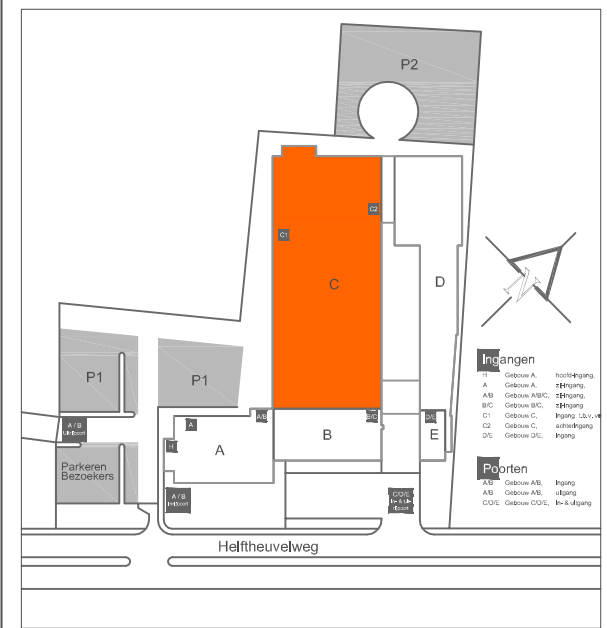

**C. 129**  
62 m2 VVO

Gebouw (betreffende ruimte gearceerd)

Schaal 1:2500

Locatie (betreffende gebouw gearceerd)

Schaal 1:3000

Locatie: <b>BCR   Helftheuvelweg 11</b>				
Verdieping: <b>1e</b>	Gebouw: <b>C</b>	Ruimtenummer: <b>C. 129</b>	Oppervlak: ca. <b>53</b> m <sup>2</sup>	
Datum: <b>11-6-2012</b>		Schaal: <b>1:70</b>	Formaat: <b>A4</b>	